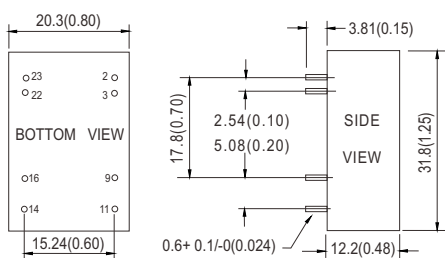

### 电气规格

型号	SCW08A-05	SCW08B-05	SCW08C-05	SCW08A-12	SCW08B-12	SCW08C-12	SCW08A-15	SCW08B-15	SCW08C-15	
输出	直流电压	5V			12V			15V		
	电流范围	320 ~ 1600mA			134 ~ 670mA			106 ~ 533mA		
	额定功率	8W								
	纹波与噪声 (最大) 备注2	50mVp-p			60mVp-p			60mVp-p		
	线性调整率 备注3	±0.5%								
	负载调整率 备注4	±0.5%								
	电压精度	±2.0%								
开关工作频率	最小50KHz									
输入	电压范围	A: 9 ~ 18VDC B: 18 ~ 36VDC C: 36 ~ 72VDC								
	效率 (Typ.)	75%	78%	78%	80%	82%	81%	79%	81%	81%
	输入电流	满载 A: 888mA B: 426mA C: 215mA								
	空载	A: 50mA B: 25mA C: 15mA								
滤波	π 型滤波网络									
保护	推荐使用保险丝									
保护 (备注5)	过负载	额定输出功率的110 ~ 250%								
	短路	保护模式:打嗝模式,异常条件移除后可自动恢复								
环境	工作温度	-40 ~ +71°C (请参考负载减额曲线)								
	工作湿度	20 ~ 90% RH, 无冷凝								
	储存温度、湿度	-40 ~ +105°C, 10 ~ 95% RH								
	温度系数	±0.03% /°C (0 ~ 50°C)								
	耐振动	10 ~ 500Hz, 2G 10分钟/周期, X、Y、Z轴各60分钟								
安规和电磁兼容	安全规范	EAC TP TC 020/2011认证通过								
	耐压	I/P-O/P: 1.5KVDC								
	绝缘阻抗	I/P-O/P: 100M Ohms / 500VDC / 25°C / 70% RH								
	绝缘容抗	最大250pF								
	电磁兼容发射	符合BS EN/EN55032 Class B, FCC part 15 Class B, EAC TP TC 020								
其它	电磁兼容抗扰度	符合BS EN/EN61000-4-2,3,4,5,6,8, A级轻工业标准, EAC TP TC 020								
	MTBF	≥900Khrs MIL-HDBK-217F (25°C)								
	尺寸	31.8*20.3*12.2mm或1.25**0.80**0.48" inch (L*W*H)								
包装	17.5g; 15颗/管, 750颗/50管/箱									

### 机构尺寸

单位:mm(inch)