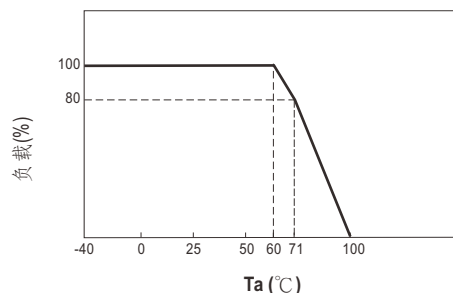

负载减额曲线

备注

1. 如未特别说明, 所有规格参数均在正常输入、额定负载、25°C 70%RH 环境温度下进行量测。
  2. 纹波和噪声测量方法: 使用一条12"双绞线, 同时终端要并联0.1uf和47uf的电容, 在20MHZ带宽下进行量测。
  3. 线性调整率测量方法: 在额定负载下从低电压到高电压。
  4. 负载调整率测量方法: 从额定负载的20%~100%。
  5. 在过载和短路的情况下操作不可超过30秒。
2. ※ 产品免责声明: 详情请参阅<http://www.meanwell.com.cn/serviceDisclaimer.aspx>